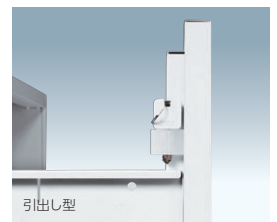

フルスライド引出し

引出し型は専用レールを使用して奥まで引き出すことができるので、書類の検索や出し入れがしやすくなっています。

広い開口の3枚引戸

開口が広く中央部が使いやすくなっている3枚引戸型。3枚の引戸が連動するパンタグラフ式でスムーズに開閉します。

ダブルベース

ベースが2重構造になっており、設置時のレベル調整による隙間が発生しません。オフィスの景観を損なわず、書類などがもぐり込むことも防ぎます。

使いやすい鍵

上下方向のないリバーシルキーを使用。持ち手をキーカバーで保護し、鍵が持ちやすくなりました。

鍵の保管

鍵を使用しない場合の紛失を防ぐため、鍵の保管場所を設けました。

引戸型

引出し型

Design (扉と一体感のあるプレーンなデザイン)

大型引手

使いやすい大型引手。引手を引く動作とラッチ操作が融合した感性の高い操作感が特徴です。

使いやすい引手位置

上置専用と下置専用を分けて、引手を使いやすい位置に配置しました。

フラットサーフェス

ヒンジ・引手・錠前とフラット感にこだわったサーフェスデザインです。

Spec (バリアス・シスト共通仕様)

■本体仕様

本体/スチール・粉体塗装
棚板/ピッチ16.6mm
扉/180°開閉フラットヒンジ
●棚板耐荷重(均等荷重)/
W 900×D310用: 31kg
W 900×D400用: 43kg
W 900×D450用: 50kg
W 900×D500用: 56kg
W 800×D400用: 38kg
W 800×D450用: 44kg
W 1200×D450用: 50kg
●引出し耐荷重/50kg(均等荷重)
●上下連結ビス付
●左右連結ビス・ナット付