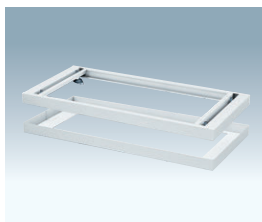

Various Syst 場をつくり出すバリアス・シスト

Usability (使いやすさへの配慮)

フラットヒンジ

フラットサーフェスにこだわった扉ヒンジ。扉表面に出っ張らないのでオフィスの景観を損ないません。

180度オープン扉

扉には180度開くヒンジを採用。開けた扉が通路の邪魔にならないよう配慮しています。

細かい棚ピッチ&薄型棚板

16.6mm間隔で収納物に合わせて最適な高さ位置が設定できます。厚さ13mmの薄型棚板で収納スペースを最大限に利用します。

フルスライド引出し

引出し型は専用レールを使用して奥まで引き出すことができるので、書類の検索や出し入れがしやすくなっています。

広い開口の3枚引戸

開口が広く中央部が使いやすくなっている3枚引戸型。3枚の引戸が連動するパンタグラフ式でスムーズに開閉します。

ダブルベース

ベースが2重構造になっており、設置時のレベル調整による隙間が発生しません。オフィスの景観を損なわず、書類などがもぐり込むことも防ぎます。

使いやすい鍵

上下方向のないリバーシルキーを使用。持ち手をキーカバーで保護し、鍵が持ちやすくなりました。

鍵の保管

鍵を使用しない場合の紛失を防ぐため、鍵の保管場所を設けました。

引戸型

引出し型

Design (扉と一体感のあるプレーンなデザイン)

大型引手

使いやすい大型引手。引手を引く動作とラッチ操作が融合した感性の高い操作感が特徴です。

使いやすい引手位置

上置専用と下置専用を分けて、引手を使いやすい位置に配置しました。

フラットサーフェス

ヒンジ・引手・錠前とフラット感にこだわったサーフェスデザインです。

Spec (バリアス・シスト共通仕様)

■本体仕様

本体/スチール・粉体塗装
棚板/ピッチ16.6mm
扉/180°開閉フラットヒンジ
●棚板耐荷重(均等荷重)/
W 900×D310用: 31kg
W 900×D400用: 43kg
W 900×D450用: 50kg
W 900×D500用: 56kg
W 800×D400用: 38kg
W 800×D450用: 44kg
W 1200×D450用: 50kg
●引出し耐荷重/50kg(均等荷重)
●上下連結ビス付
●左右連結ビス・ナット付